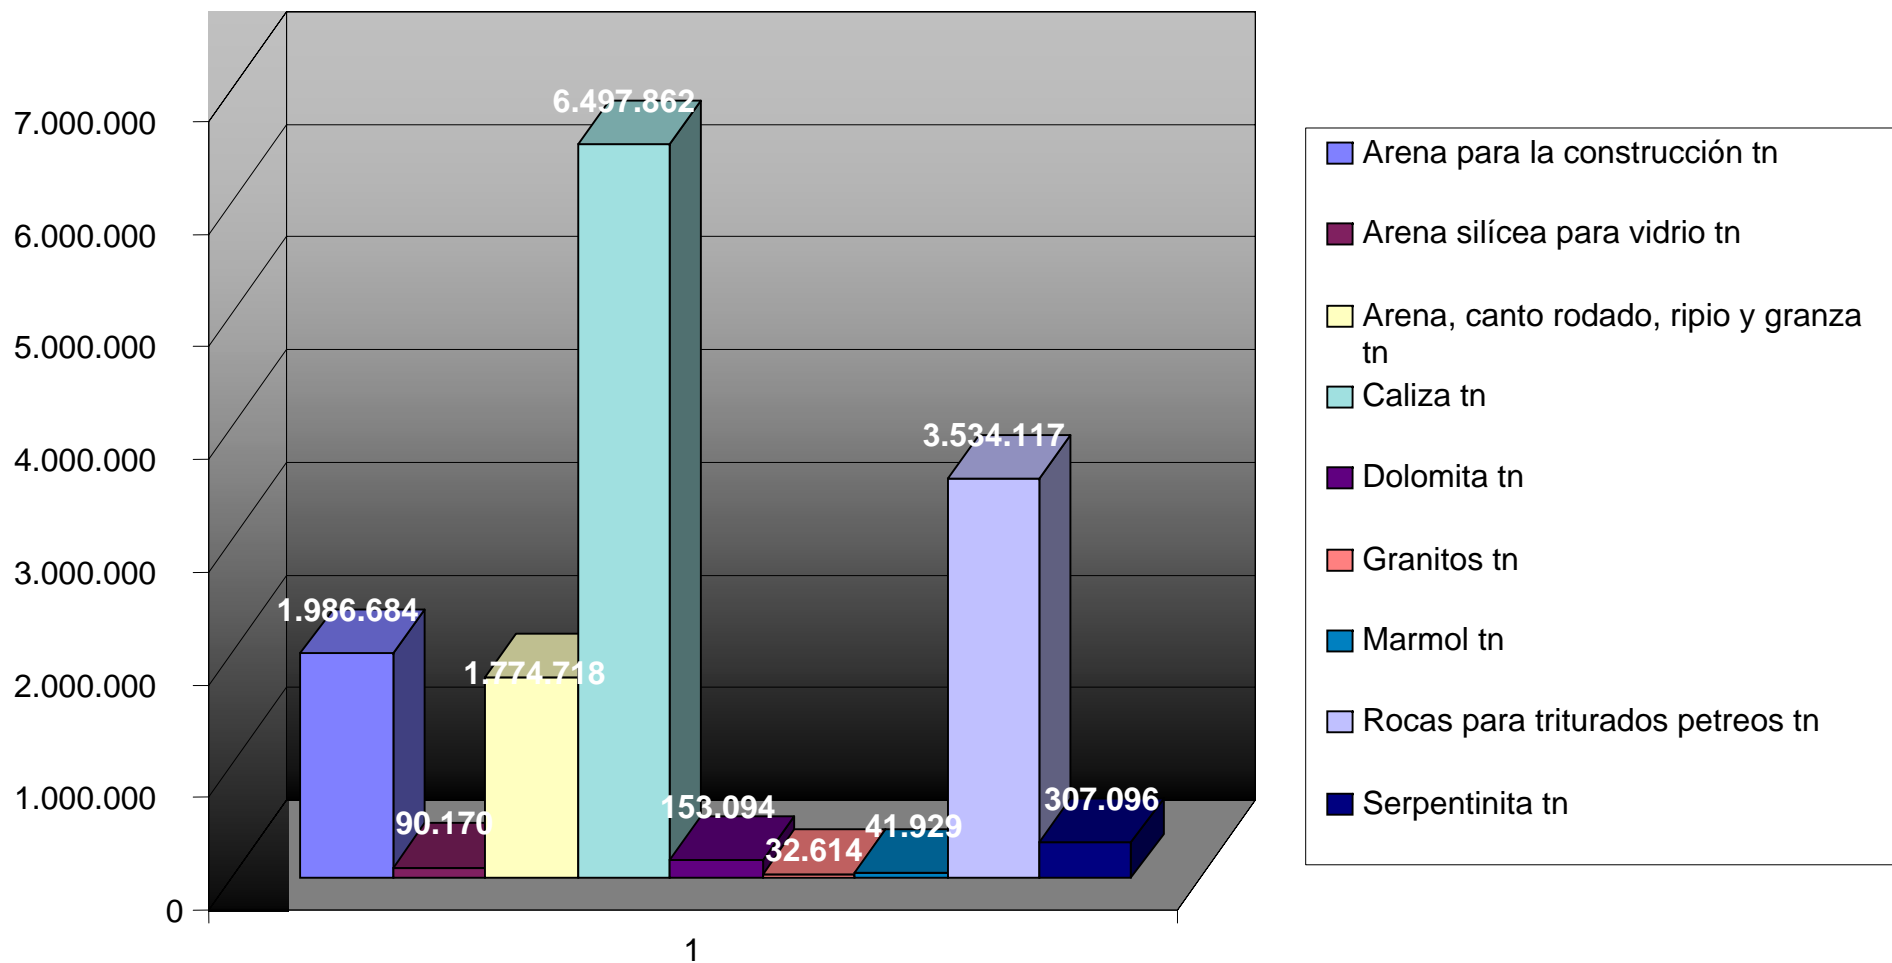

CENSO NACIONAL MINERO 2003

Censo Nacional Minero /2003
Provincia de Córdoba

Rocas de Aplicación en Tn

Total en Tn 14.418.284 - % Participación Nacional 22,77%

Censo Nacional Minero /2003
Provincia de Córdoba

Minerales No Metálicos en Tn

Total en Tn 645.595 - % Participación Nacional 6,59%

Censo Nacional Minero /2003
Provincia de Córdoba

Variación Porcentual en Tn y Pesos
Rocas de Aplicación y Minerales no Metálicos