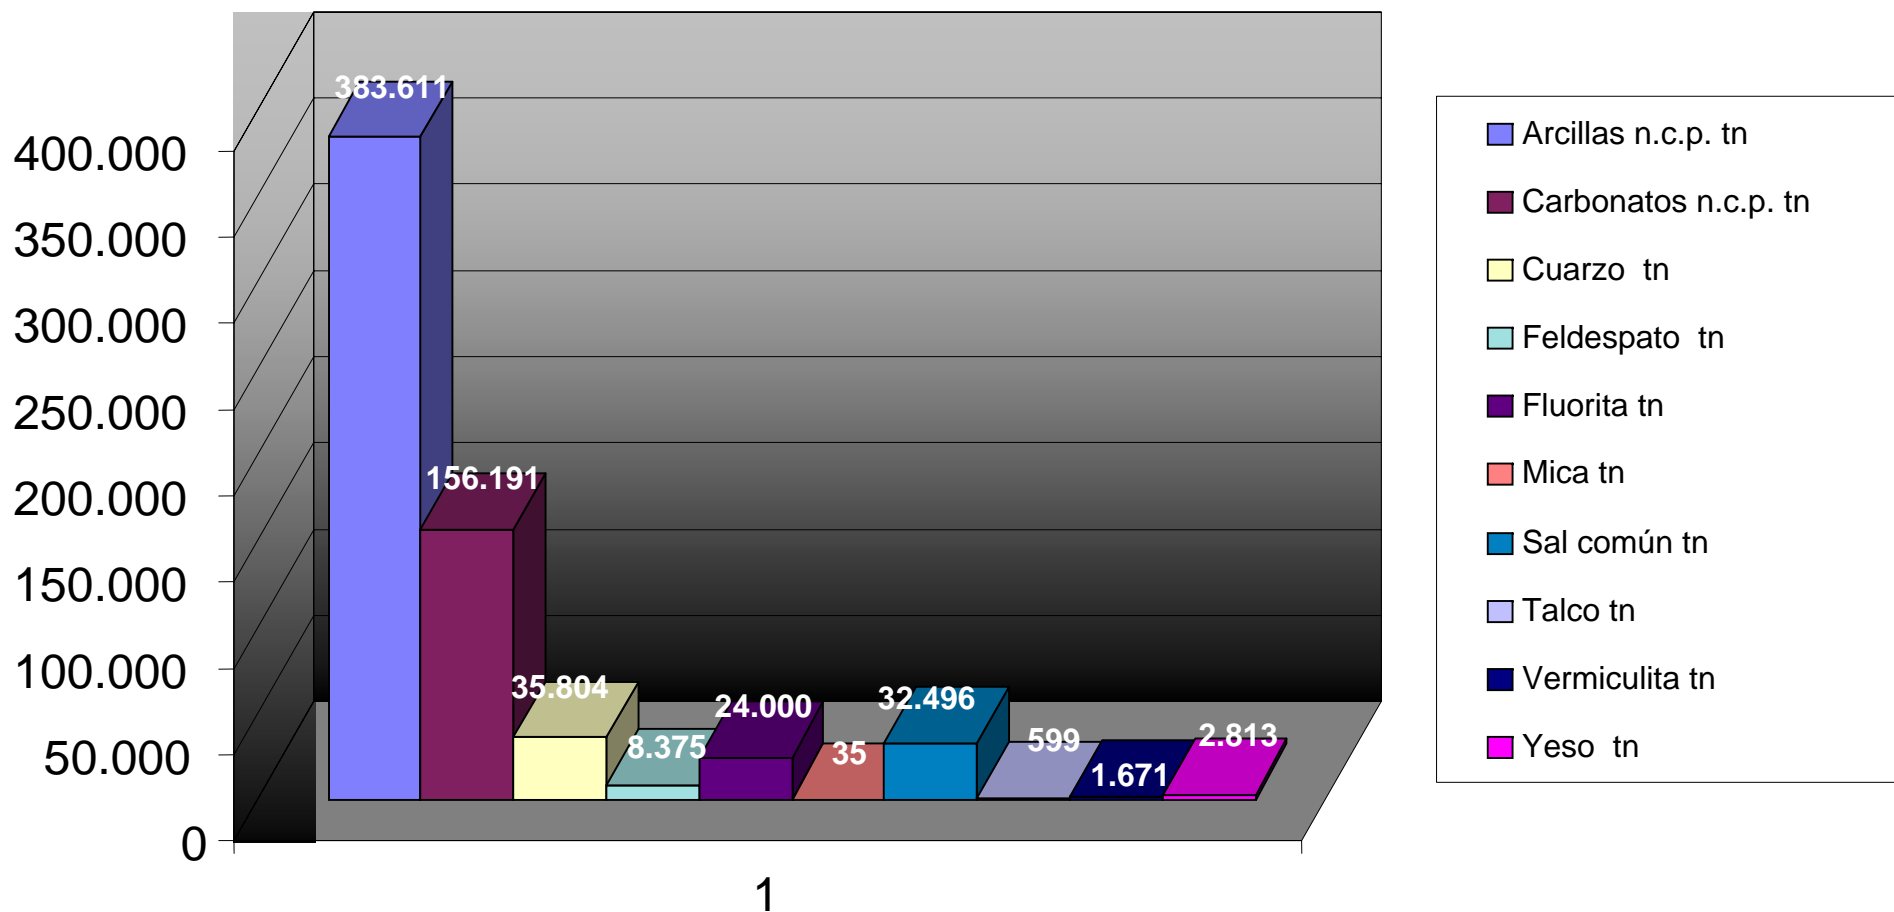

CENSO NACIONAL MINERO 2003

Censo Nacional Minero /2003
Provincia de Córdoba

Rocas de Aplicación en Tn

Total en Tn 14.418.284 - % Participación Nacional 22,77%

Censo Nacional Minero /2003
Provincia de Córdoba

Minerales No Metálicos en Tn

Total en Tn 645.595 - % Participación Nacional 6,59%

Censo Nacional Minero /2003
Provincia de Córdoba

Variación Porcentual en Tn y Pesos
Rocas de Aplicación y Minerales no Metálicos